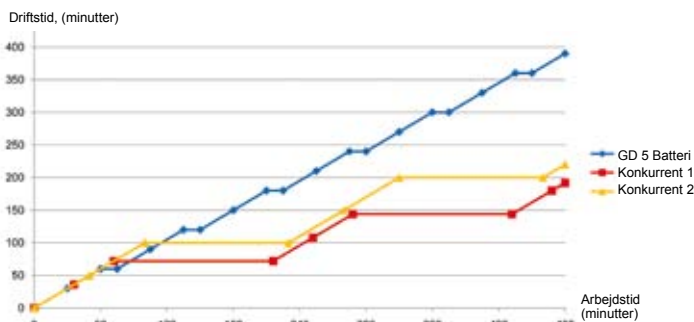

Nilfisk Rygstøvsuger

Nilfisk GD 5 Batteri

Rengør overalt

Driftstid med 1 batteri

Driftstid med 2 batterier

Nilfisk GD 5 Batteri er en rygstøvsuger der ikke kræver strømudtag og giver derved større frihed til at rengøre alle steder. Den brugervenlige batteripakke kombineret med det ergonomisk designede seletøj, sikrer mindre belastning af brugeren, og gør rengøringen nem og komfortabel. Dette er med til at sikre en bedre produktivitet og et mere komplet rengøringsresultat. Vanskeligt tilgængelige områder og steder hvor grundig rengøring ikke er muligt med en konventionel støvsuger, er ikke noget problem for GD 5 Batteri. Bare gå hen hvor snavset er og GD 5 Batteri går automatisk med dig.

Beskrivelse	Enhed	GD 5 Batteri
Nominel effekt	W	400
Sugeeffekt u/slange	W	166
Sugeeffekt v/mundstykke	W	100
Luftmængde	l/sec.	30
Vakuüm v/mundstykke	kPa	20
Støjniveau BS 5415	dB(A)	57
Lydeffekt niveau IEC 704	dB(A)	76
Støvpose kapacitet	l	5
Hovedfilter areal	cm ²	1400
Dimensioner LxBxH	cm	38x33x70
Ladetid - 1 batteri	min.	45
Vægt	kg	5,2
Vægt m/batteri	kg	7,7