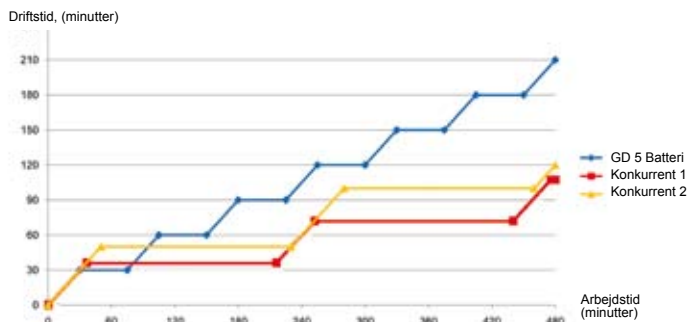

Nilfisk Rygstøvsuger

Nilfisk GD 5 Batteri

Rengør overalt

Driftstid med 1 batteri

Driftstid med 2 batterier

Nilfisk GD 5 Batteri er en rygstøvsuger der ikke kræver strømudtag og giver derved større frihed til at rengøre alle steder. Den brugervenlige batteripakke kombineret med det ergonomisk designede seletøj, sikrer mindre belastning af brugeren, og gør rengøringen nem og komfortabel. Dette er med til at sikre en bedre produktivitet og et mere komplet rengøringsresultat. Vanskeligt tilgængelige områder og steder hvor grundig rengøring ikke er muligt med en konventionel støvsuger, er ikke noget problem for GD 5 Batteri. Bare gå hen hvor snavset er og GD 5 Batteri går automatisk med dig.

Beskrivelse	Enhed	GD 5 Batteri
Nominel effekt	W	400
Sugeeffekt u/slange	W	166
Sugeeffekt v/mundstykke	W	100
Luftmængde	l/sec.	30
Vakuüm v/mundstykke	kPa	20
Støjniveau BS 5415	dB(A)	57
Lydeffekt niveau IEC 704	dB(A)	76
Støvpose kapacitet	l	5
Hovedfilter areal	cm ²	1400
Dimensioner LxBxH	cm	38x33x70
Ladetid - 1 batteri	min.	45
Vægt	kg	5,2
Vægt m/batteri	kg	7,7